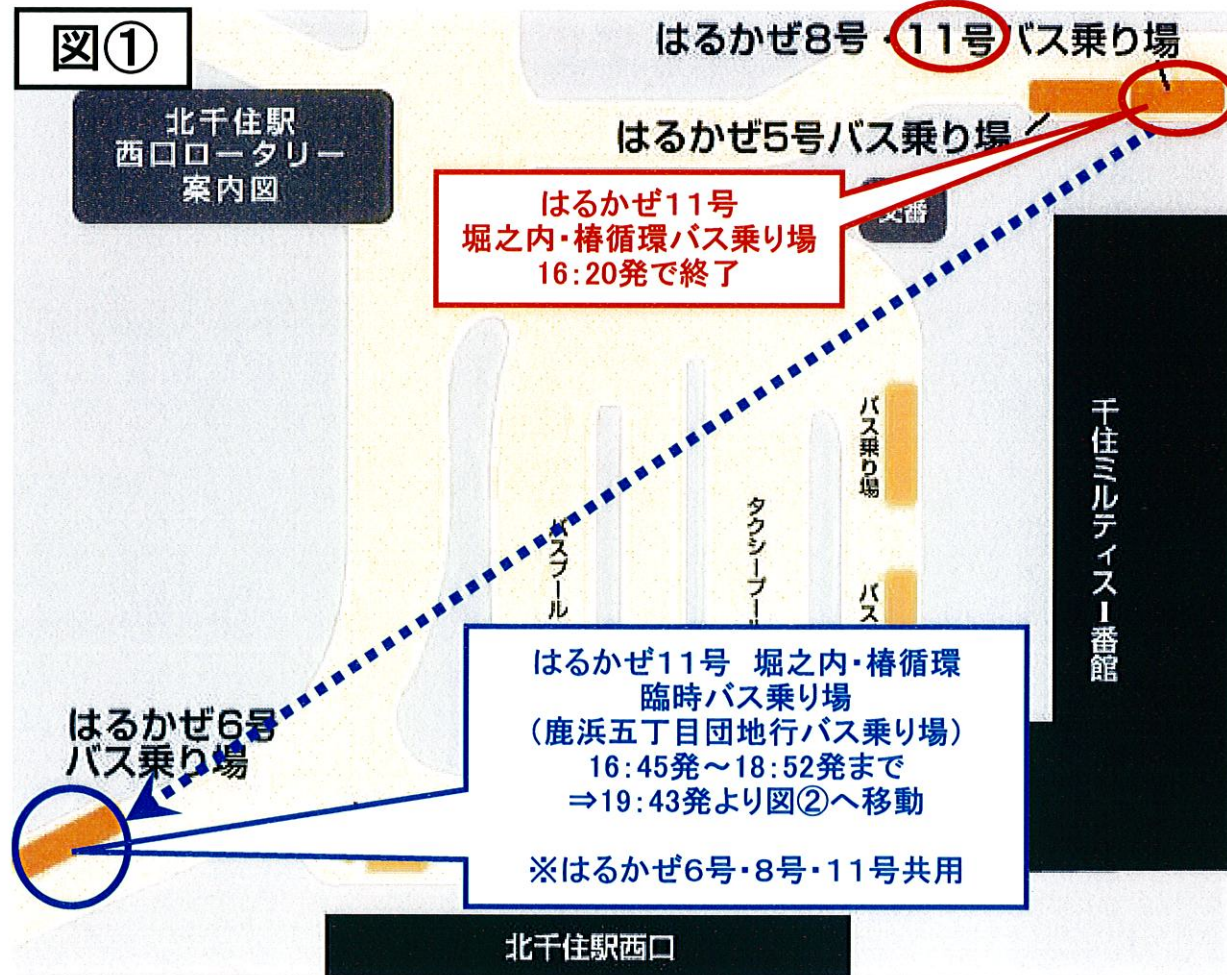

「足立の花火」に伴うバス停移動・迂回運行のお知らせ

新日本観光自動車「はるかぜ」をご利用いただきありがとうございます。
 「足立の花火」開催に伴い、西新井橋南詰～北千住駅西口間が交通規制により通行禁止となる為、北千住駅西口のバス乗り場の移動及び迂回運行となりますので、お間違いのないようご利用下さい。
 尚、中止の際の運行に関しましては、交通規制規制の状況によりますので、弊社までお問い合わせ下さい。

- 日時: 平成25年7月20日(土) [荒天の場合は**中止**]
- 変更路線: **樁04系統 北千住駅西口～堀之内・樁循環**
- バス乗り場移動時間: 図① 鹿浜五丁目団地行バス乗り場: 北千住駅西口 **16:45発～18:52発**まで使用
 図② **臨時バス乗り場(千住警察署向い)**: 北千住駅西口 **19:43発～最終**まで使用
- 迂回経路: **桜木町、あだち産業芸術プラザ入口**経由で運行
- 迂回運行開始時間: 堀之内公園前 **16:20発**より 博慈会記念総合病院 **15:53発**より
- 迂回による休止停留所の最終発車時刻:

※定時運行出来ない場合がございますので、予めご了承をお願い致します。(株)新日本観光自動車 03-5691-3783